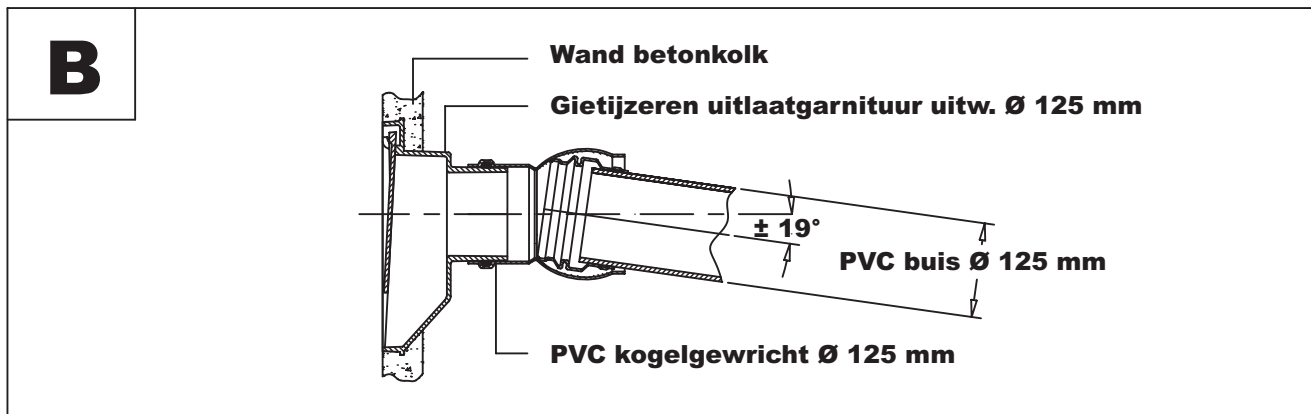

Aansluiting d.m.v. PVC manchetmof \varnothing 125 mm over spie-eind kolkAansluiting d.m.v. PVC kogelgewricht \varnothing 125 mm over spie-eind kolk

Aansluiting d.m.v. Fernco-koppeling 118 - 127 over spie-eind kolk