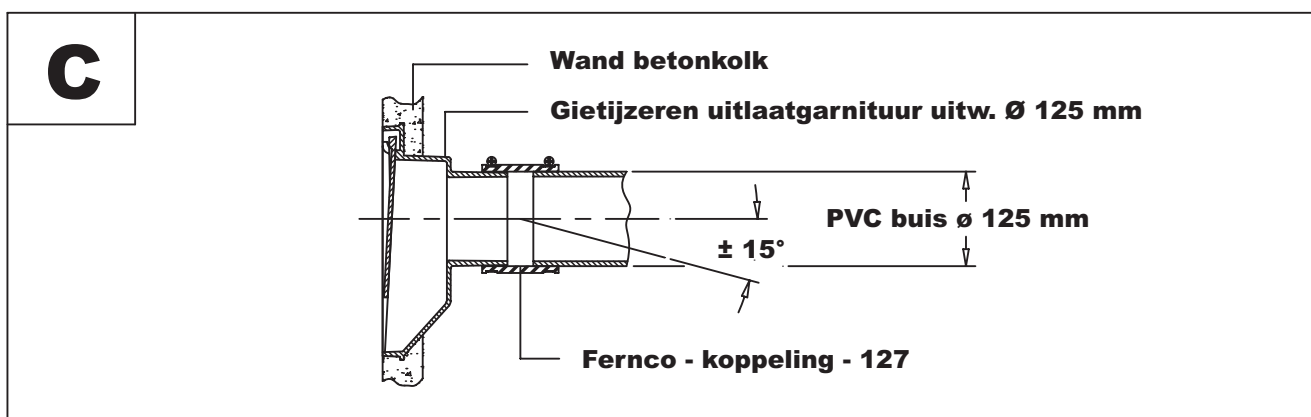

Aansluiting d.m.v. PVC manchetmof \varnothing 125 mm over spie-eind kolkAansluiting d.m.v. PVC kogelgewricht \varnothing 125 mm over spie-eind kolk

Aansluiting d.m.v. Fernco-koppeling 118 - 127 over spie-eind kolk