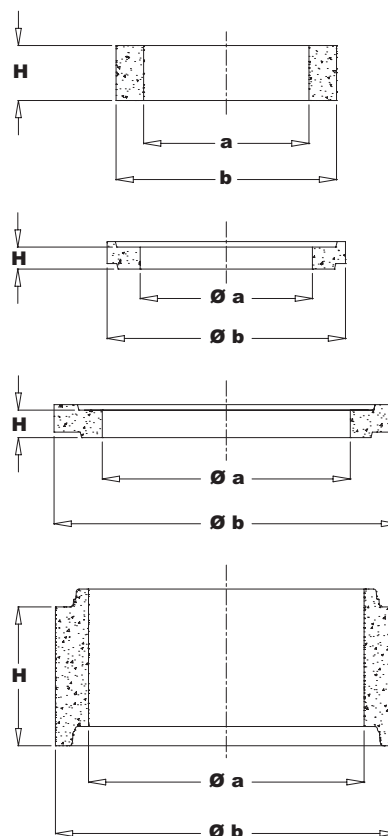

## NeBo betonnen opzetstukken en vulringen NeBo betonmortel en hijsmaterialen

NeBo prefab betonnen opzetstuk / vulring type ..... (zie tabel) geheel overeenkomstig DIN 4034 (deel 1 en 2) en voorzien van KOMO attest-met-productcertificaat volgens BRL 5251 én BRL 5252, minimale betonklasse B45. Beproefd op waterdichtheid conform BRL 5251 en BRL 5252 en berekend op verkeersklasse D-400 kN volgens NEN-EN-124. De waterdichte verbinding tussen de onderlinge delen wordt verkregen door gebruik te maken van een rubberring of betonmortel (zie tabel). Levering NEN-EN-ISO 9001 gecertificeerd.

### Materialen

Opzetstuk / vulring : beton B45